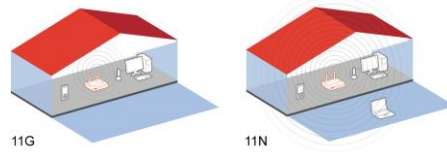

300 Mbps Kablosuz 4 Port'lu Yönlendirici

300 Mbps veri transfer hızı ile, "N-hızlı" kablosuz iletişim

Erişim Noktası ve Yönlendirici fonksiyonu ile Air 4450, ADSL ve Kablolu modemler üzerinden kablosuz İnternet erişimi sağlar. Air 4450, 300 Mbps'a kadar yükselen kablosuz veri transferi sunan 802,11N teknolojisi kullanır. Böylece "N-hızlı" verilerinizi aktarabilir, video seyredilebilir veya İnternet'e resim yükleyebilirsiniz.

Daha eski teknolojilere kıyasla 6 kat daha hızlı kablosuz iletişim ve MIMO teknolojisini kullanarak 4 kat daha fazla kablosuz kapsama alanı sağlayan Air 4450, tüm kablosuz ihtiyaçlarınızı karşılamak için geliştirilmiştir.