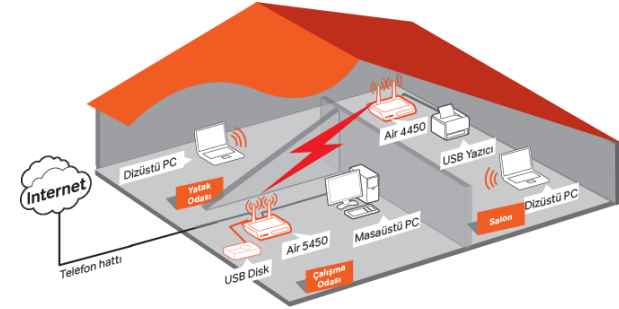

Daha eski teknolojilere kıyasla 6 kat daha hızlı kablosuz iletişim ve MIMO teknolojisini kullanarak 4 kat daha fazla kablosuz kapsama alanı sağlayan Air 4450, tüm kablosuz ihtiyaçlarınızı karşılamak için geliştirilmiştir.

Her zaman güncel kalın!!!

AirTies Yardımcı Programı, yönlendiriciniz için ürün yazılımının yeni bir sürümünün mevcut olup olmadığını kontrol eder ve eğer tercih ederseniz otomatik olarak yönlendiricinizin ürün yazılımını günceller. Yönlendiricinizden en iyi performansı almak ve aynı zamanda en yeni teknolojilerin kullanımından faydalanmak için en yeni ürün sürümünü çalıştırmak önemlidir.

Duvarların yolunuza çıkmasına izin vermeyin! AirTies Mesh Teknolojisini kullanın!

Kablosuz kapsama alanı sorunlarını, sinyal menzilli problemlerinin sıkça görüldüğü çok katlı betonarme binalarda ve çok büyük alanlarda kablosuz kapsama alanını genişletmenize yardımcı olan AirTies Mesh Teknolojisini kullanarak çözebilirsiniz.

Kablosuz Köprü özelliği kablosuz kapasitesi olmayan ama Ethernet ara yüzü olan aygıtları kablosuz ağınıza dahil etmenize olanak tanır.

USB Tak ve Paylaş

USB Host özelliği ile Air 4450, tek bir noktadan ağız içinde yazıcı ve dosya paylaşımına imkan verir. Normalde bilgisayarın USB portuna bağlayacağınız her tür yazıcıyı veya depolama aygıtını (USB sabit disk, Flash disk vb.) Air 4450'ye bağlayabilir ve tüm ağız boyunca paylaşabilirsiniz. Bu yolla her tür standart USB yazıcıyı ve depolama aygıtını bir ağız üzerinde paylaşılabilir aygıt gibi kullanabilirsiniz.